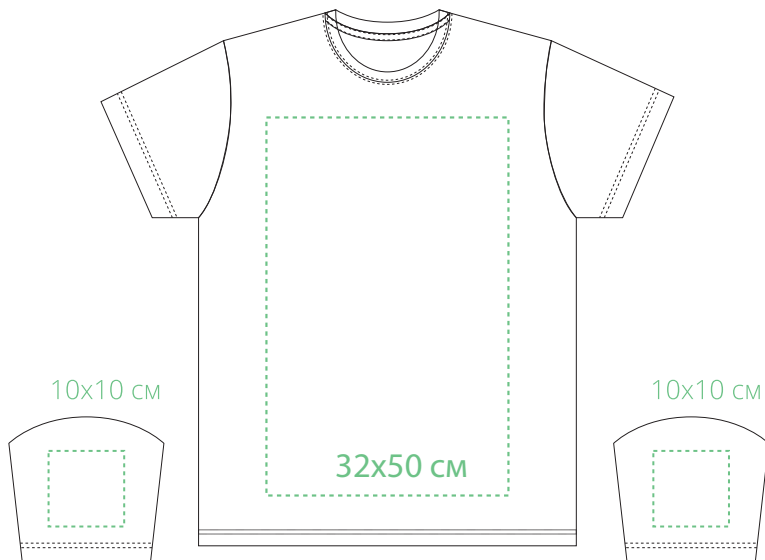

Флекс
термотрансфер

грудь

10x10 см

*правый
рукав*

10x10 см

*левый
рукав*

спина

38x50 см

спина

вышивка
22x25 см

ФУТБОЛКА МУЖСКАЯ

M1:10

DTF

грудь

спина

*правый
рукав*

*левый
рукав*

ФУТБОЛКА МУЖСКАЯ

M1:10

шелкография

грудь

10x10 см

правый
рукав

10x10 см

левый
рукав

спина

35x45 см