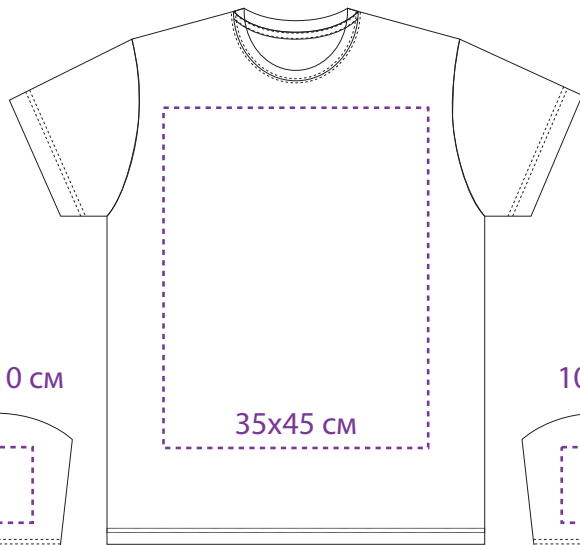

Флекс
термотрансфер

грудь

10x10 см

*правый
рукав*

10x10 см

*левый
рукав*

спина

38x50 см

спина

вышивка
22x25 см

ФУТБОЛКА МУЖСКАЯ

M1:10

DTF

грудь

спина

*правый
рукав*

*левый
рукав*

ФУТБОЛКА МУЖСКАЯ

M1:10

шелкография

грудь

10x10 см

правый
рукав

10x10 см

левый
рукав

спина

35x45 см