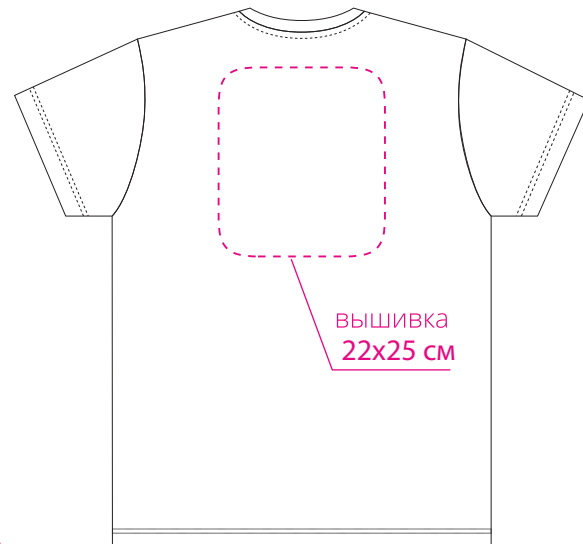

Флекс
термотрансфер

грудь

10x10 см

*правый
рукав*

10x10 см

*левый
рукав*

спина

38x50 см

ФУТБОЛКА МУЖСКАЯ

M1:10

шеvron
вышивка

грудь

шеvron
вышивка
Ø9 см

правый
рукав

левый
рукав

шеvron
вышивка
Ø9 см

спина

вышивка
22x25 см

ФУТБОЛКА МУЖСКАЯ

M1:10

DTF

грудь

спина

*правый
рукав*

левый
рукав

спина

35x45 см