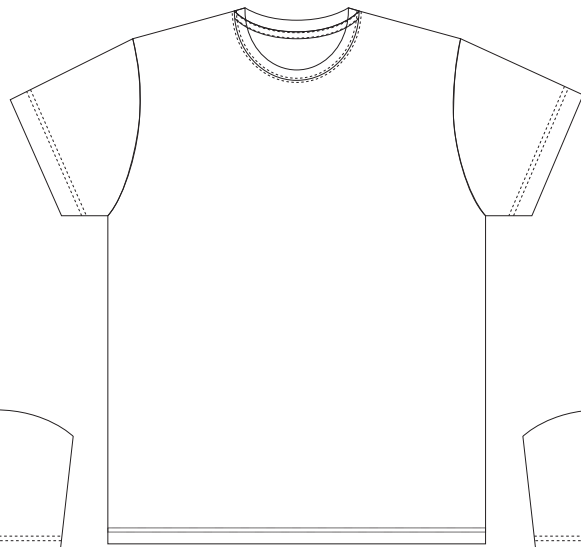

ФУТБОЛКА МУЖСКАЯ

M1:10

грудь

спина

*правый
рукав*

*левый
рукав*

ФУТБОЛКА МУЖСКАЯ

M1:10

Флекс
термотрансфер

грудь

10x10 см

*правый
рукав*

10x10 см

*левый
рукав*

спина

38x50 см

ФУТБОЛКА МУЖСКАЯ

M1:10

шеvron
вышивка

грудь

шеvron
вышивка
Ø9 см

правый
рукав

левый
рукав

шеvron
вышивка
Ø9 см

левый
рукав

спина

35x45 см