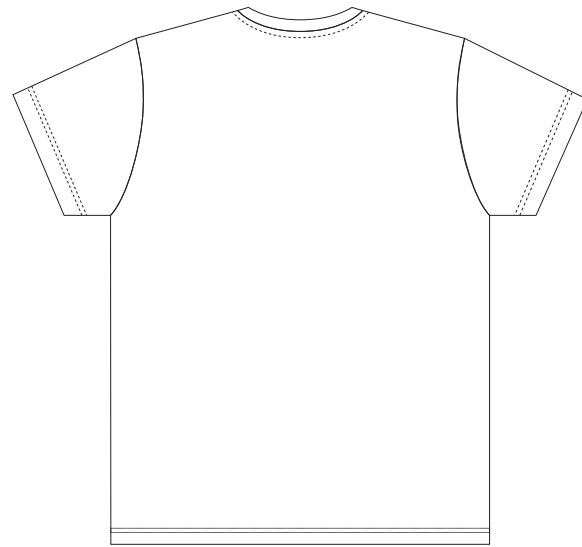

ФУТБОЛКА МУЖСКАЯ

M1:10

грудь

спина

*правый
рукав*

*левый
рукав*

ФУТБОЛКА МУЖСКАЯ

M1:10

Флекс
термотрансфер

грудь

10x10 см

*правый
рукав*

10x10 см

*левый
рукав*

спина

38x50 см

ФУТБОЛКА МУЖСКАЯ

M1:10

шеvron
вышивка

грудь

шеvron
вышивка
Ø9 см

правый
рукав

левый
рукав

шеvron
вышивка
Ø9 см

левый
рукав

спина

35x45 см