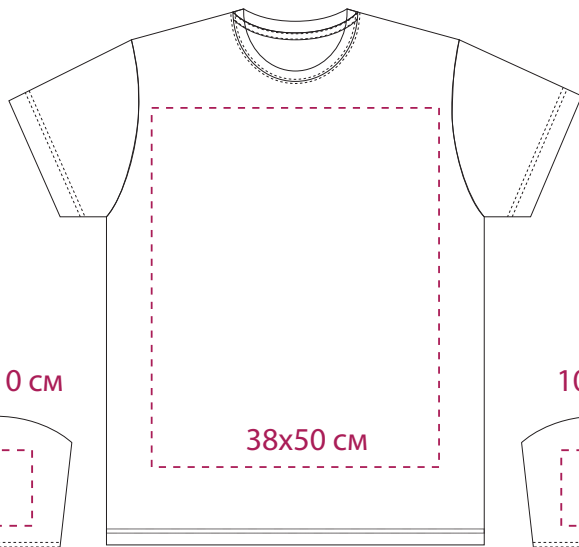

ФУТБОЛКА МУЖСКАЯ

M1:10

грудь

спина

*правый
рукав*

*левый
рукав*

ФУТБОЛКА МУЖСКАЯ

M1:10

Флекс
термотрансфер

грудь

10x10 см

*правый
рукав*

10x10 см

*левый
рукав*

спина

38x50 см

ФУТБОЛКА МУЖСКАЯ

M1:10

шеvron
вышивка

грудь

шеvron
вышивка
Ø9 см

правый
рукав

левый
рукав

шеvron
вышивка
Ø9 см

левый
рукав

спина

35x45 см