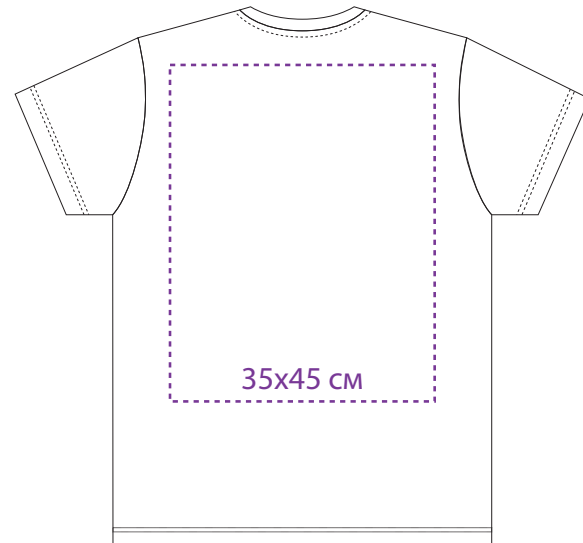

Флекс
термотрансфер

грудь

10x10 см

*правый
рукав*

10x10 см

*левый
рукав*

спина

38x50 см

спина

вышивка
22x25 см

ФУТБОЛКА МУЖСКАЯ

M1:10

DTF

грудь

спина

*правый
рукав*

*левый
рукав*

ФУТБОЛКА МУЖСКАЯ

M1:10

шелкография

грудь

10x10 см

правый
рукав

10x10 см

левый
рукав

спина

35x45 см